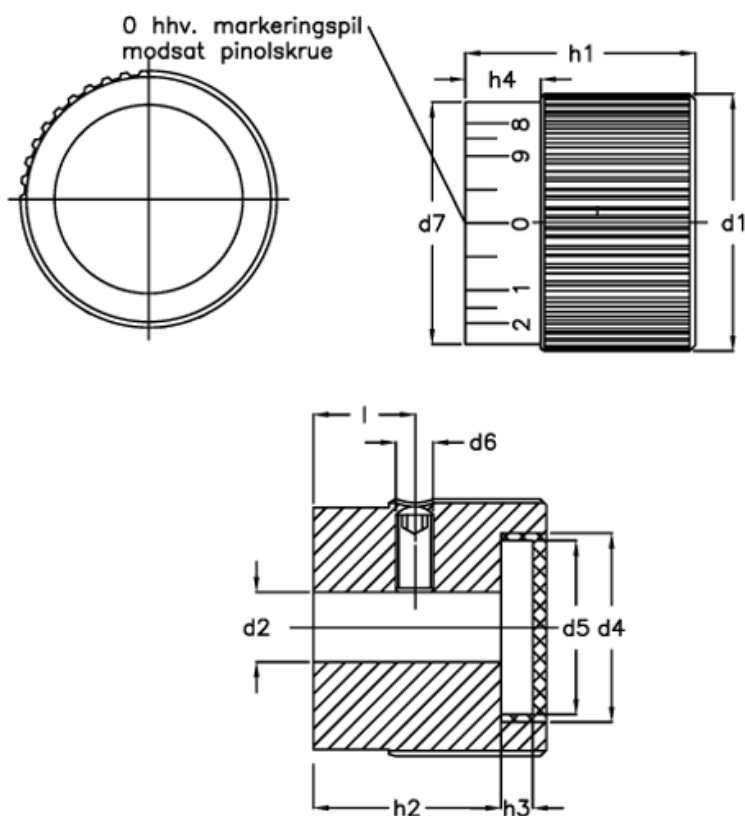

Article number: 20626138

Description: E+G Control knob
GN 726.1-22-B5-A-1

Measures

d1 = 22	h3 = 4.3
d2 = B5	h4 = 8
d4 = 16	l = 12.5
d5 = 14	
d6 = M4	
d7 = 20	
h1 = 22	
h2 = 16	